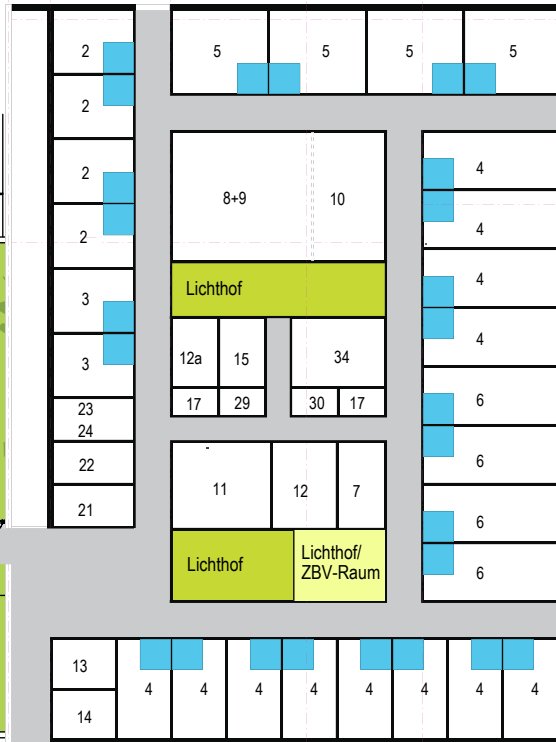

**PSYCHIATRISCHE TAGESKLINIK
GRUNDRISS**

Bauteilfuge EG
Stützenachse EG
Stützenachse EG
Stützenachse EG
Stützenachse EG
Fassade BA 3B EG
Fassade BA 3A EG

Fassade BA 3A EG

Fassade BA 3A EG

Fassade BA 3B EG